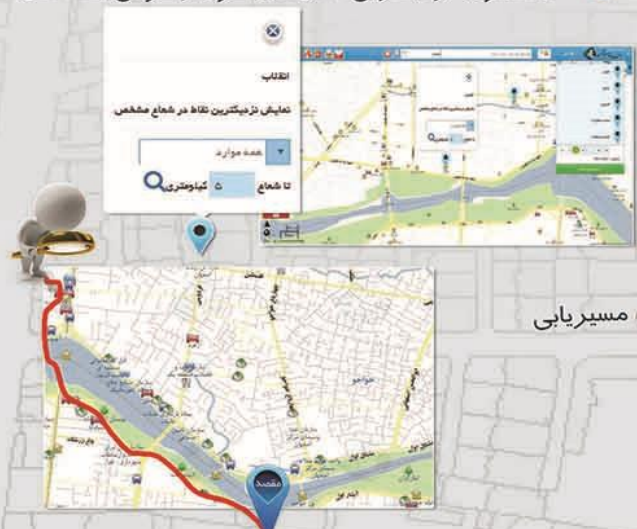

## سامانه نقشه پویا و گردشگری

محل استقرار جاذبه‌های گردشگری و فرهنگی شهر را به نمایش می‌گذارد و به شهروندان و بازدیدکنندگان با ارایه انواع اطلاعات کاربردی روی نقشه کمک می‌نماید. مدیران را در اخذ تصمیمات جامع یاری می‌رساند و به کارشناسان در ارایه بهتر خدمات و اطلاعات شهری، کمک می‌نماید. این سامانه، هزینه خدمات‌رسانی واحدهای مدیریت شهری را کاهش داده و عرصه جدیدی در روابط عمومی سازمان‌ها می‌گشاید.

### ویژگی‌های شاخص سامانه

- امکان اضافه نمودن انواع لایه های نقشه شامل معابر، فضای سبز، محدوده مناطق و محلات، اماکن شهری، اماکن تاریخی و گردشگری
- املاک و مستغلات، تاسیسات و...
- امکان ثبت و مدیریت اماکن شهری و نقاط

جستجوی نزدیکترین مکان‌های حول و حوش یک مکان

جستجو در اطلاعات بصورت کلی، محدودهای و شعاعی

فاصله‌سنجی

امکان ارایه اطلاعات تکمیلی

نسخه موبایل

مسیریابی

### کاربردها

- توریسم و گردشگری
- ترافیک و حمل و نقل
- خدمات شهری